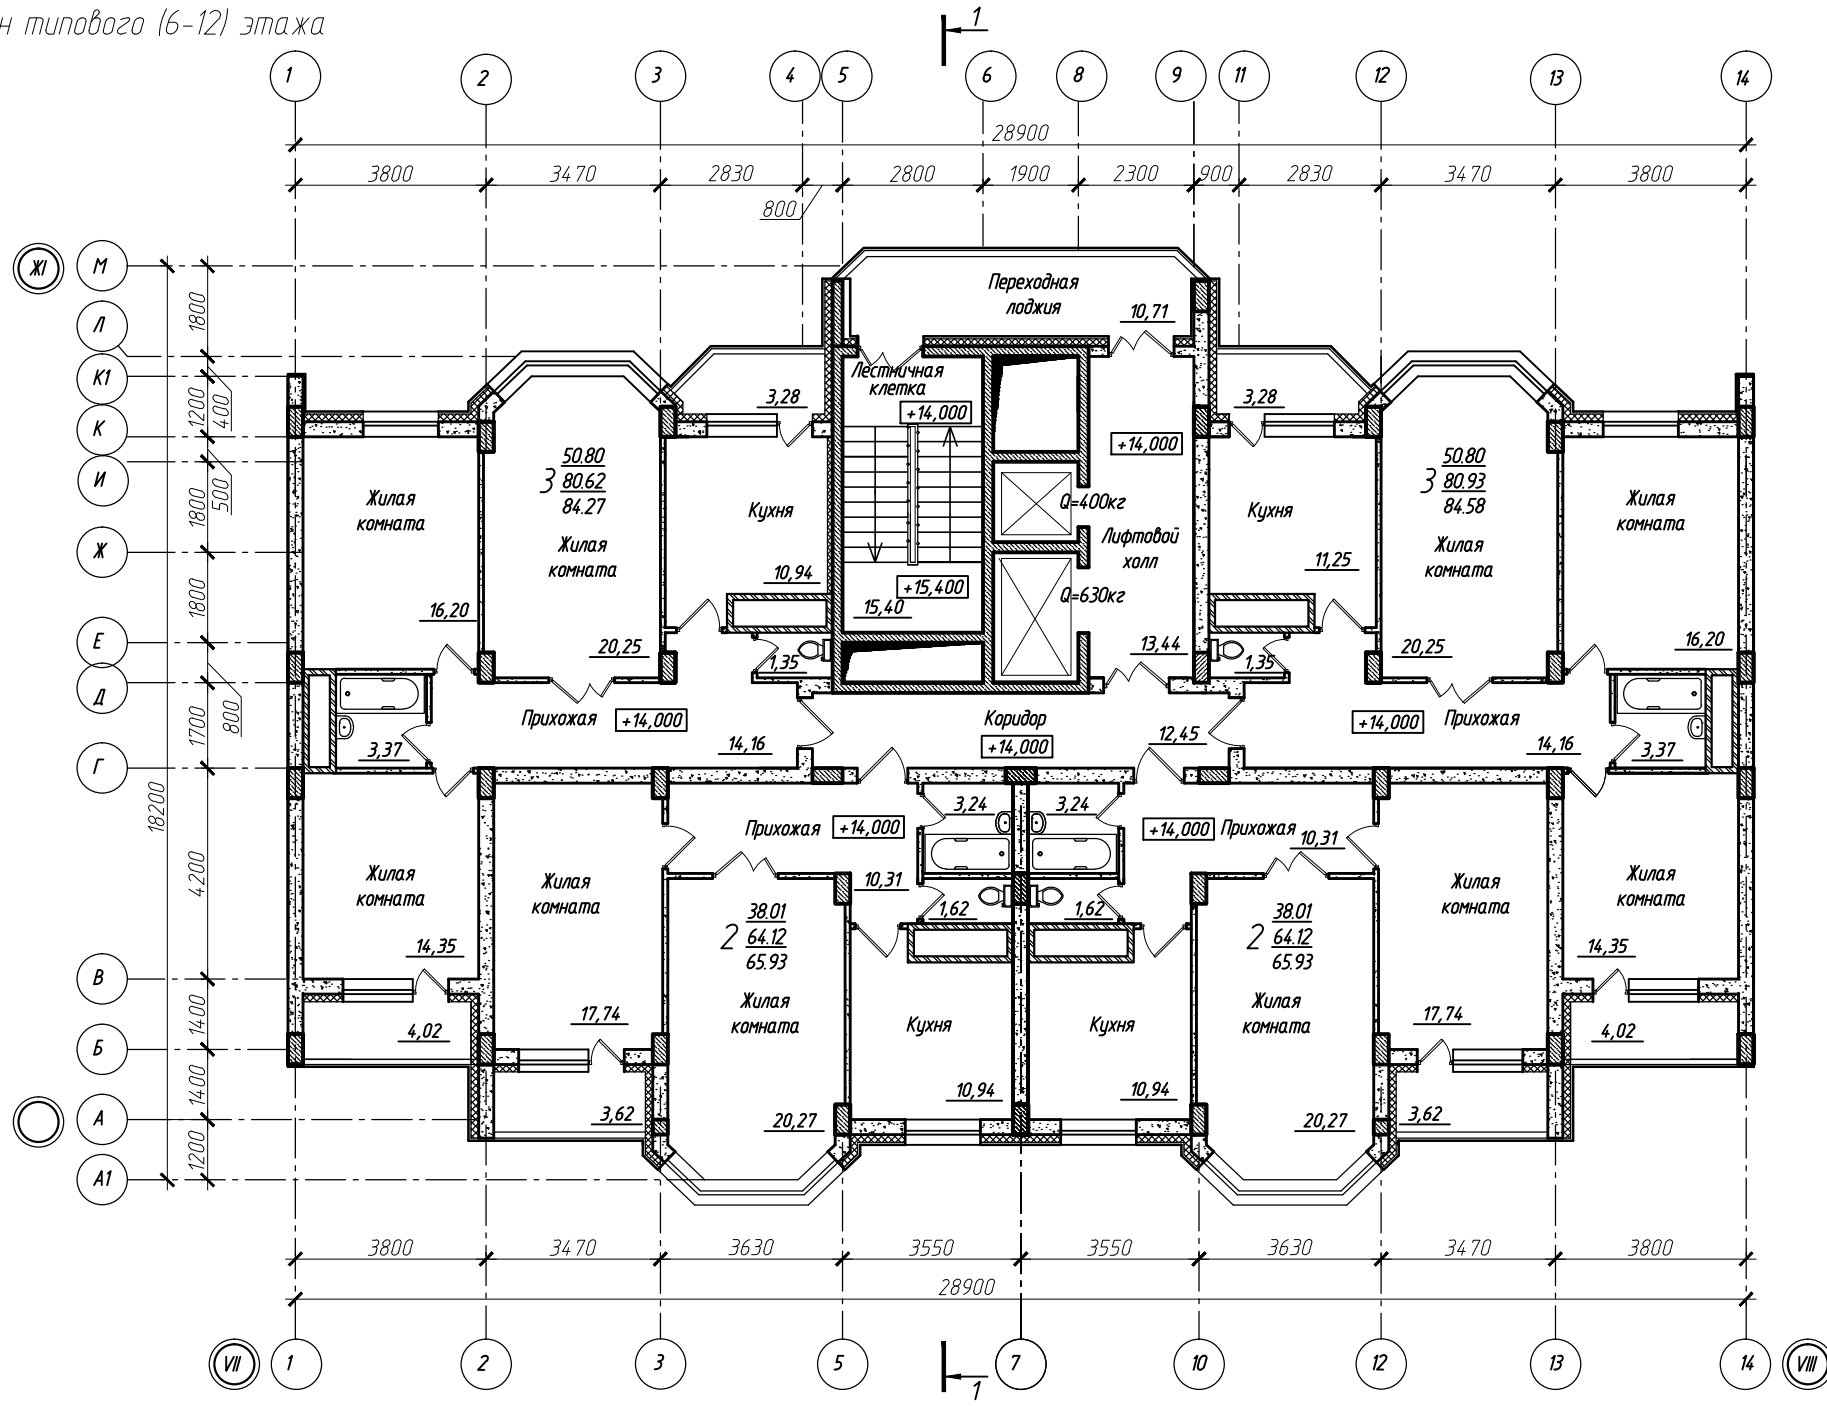

План типового (6-12) этажа

					АЕС-PR-UCH-2014-AP			
					"Жилые дома" по адресу: г.Воронеж, Московский проспект, 142-а			
Изм.	Кол. уч.	Лист	№ док.	Подп.	Дата			
						Стadia	Лист	Листов
						п		
						Жилой дом поз. 2. Секция 4 в осях VII-VIII, Г1-Ж1		
Н.контр.	Струкова				04.14			
Проверил					04.14			
Разработал	Киктева				04.14			
						План типового 16-12) этажа		
								
						Формат А4х3		