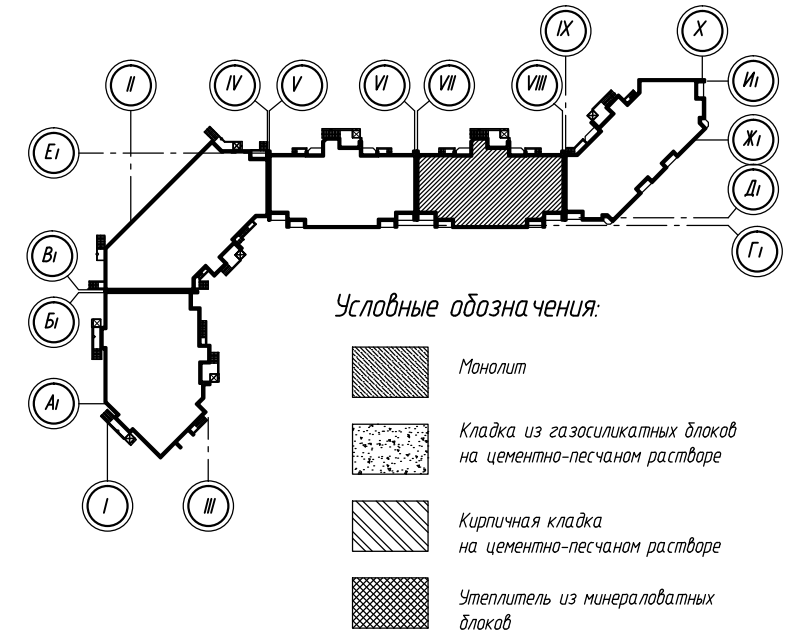

План типового (6-12) этажа

					АЕС-PR-UCH-2014-AP			
					"Жилые дома" по адресу: г.Воронеж, Московский проспект, 142-а			
Изм.	Кол. уч.	Лист	№ док.	Подп.	Дата			
						Стadia	Лист	Листов
						п		
						Жилой дом поз. 2. Секция 4 в осях VII-VIII, Г1-Ж1		
Н.контр.	Струкова				04.14			
Проверил					04.14			
Разработал	Киктева				04.14			
						План типового 16-12) этажа		
								
						Формат А4х3		