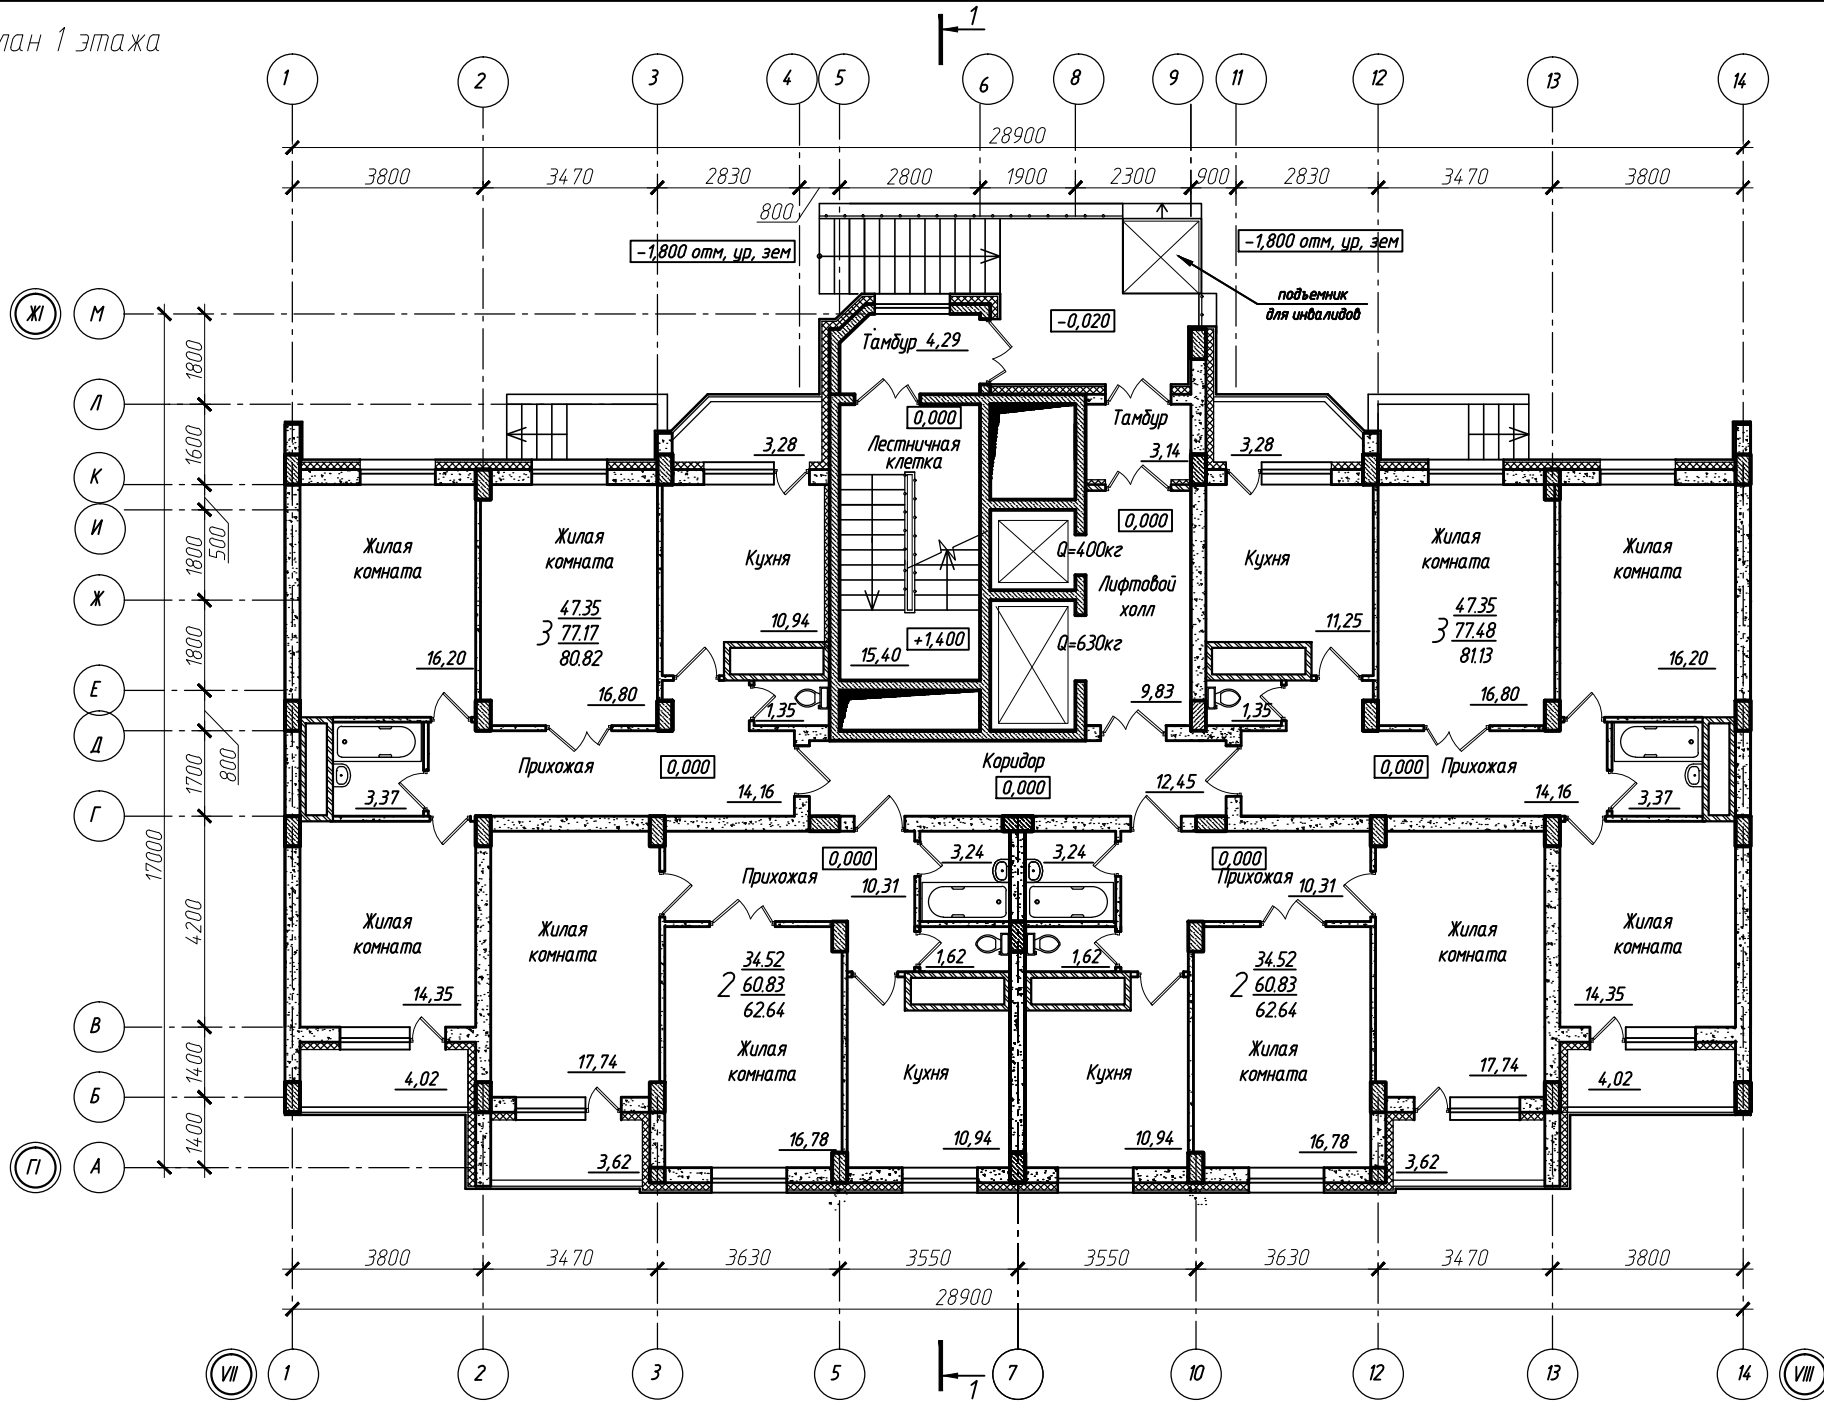

План 1 этажа

					АЕС-PR-UCH-2014-AP		
					"Жилые дома" по адресу: г.Воронеж, Московский проспект, 142-а		
Изм.	Км.уч.	Лист	№ док.	Подп.	Дата		
					Жилой дом поз. 2. Секция 4 в осях VII-VIII, Г-Ж		
					Стadia Лист Листов		
					п		
Н.контр.	Струкова				04.14		
Проверил					04.14		
Разработал	Киктева				04.14		
					План 1 этажа		
							
					Формат А4х3		