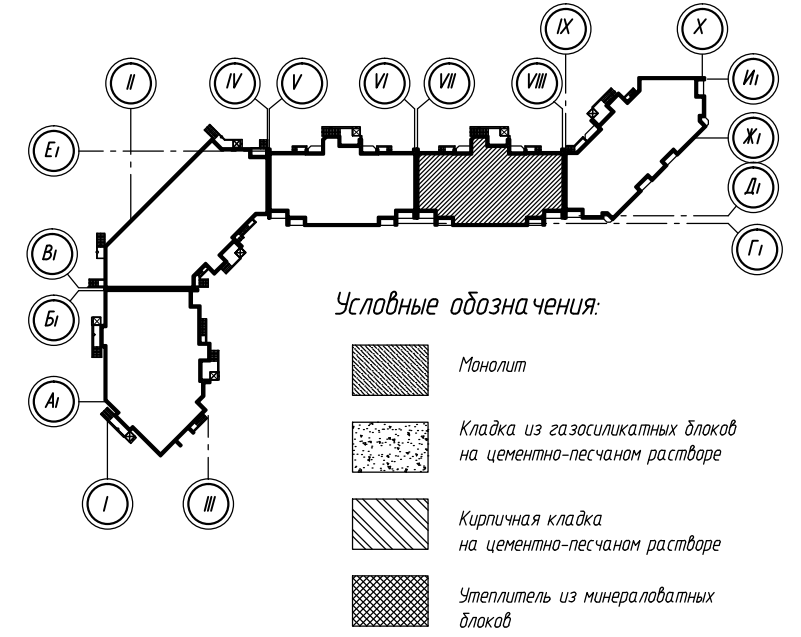

План 1 этажа

					АЕС-PR-UCH-2014-AP		
					"Жилые дома" по адресу: г.Воронеж, Московский проспект, 142-а		
Изм.	Км.уч.	Лист	№ док.	Подп.	Дата		
					Жилой дом поз. 2. Секция 4 в осях VII-VIII, Г-Ж		
					Стadia Лист Листов		
					п		
Н.контр.	Струкова				04.14		
Проверил					04.14		
Разработал	Киктева				04.14		
					План 1 этажа		
							
					Формат А4х3		