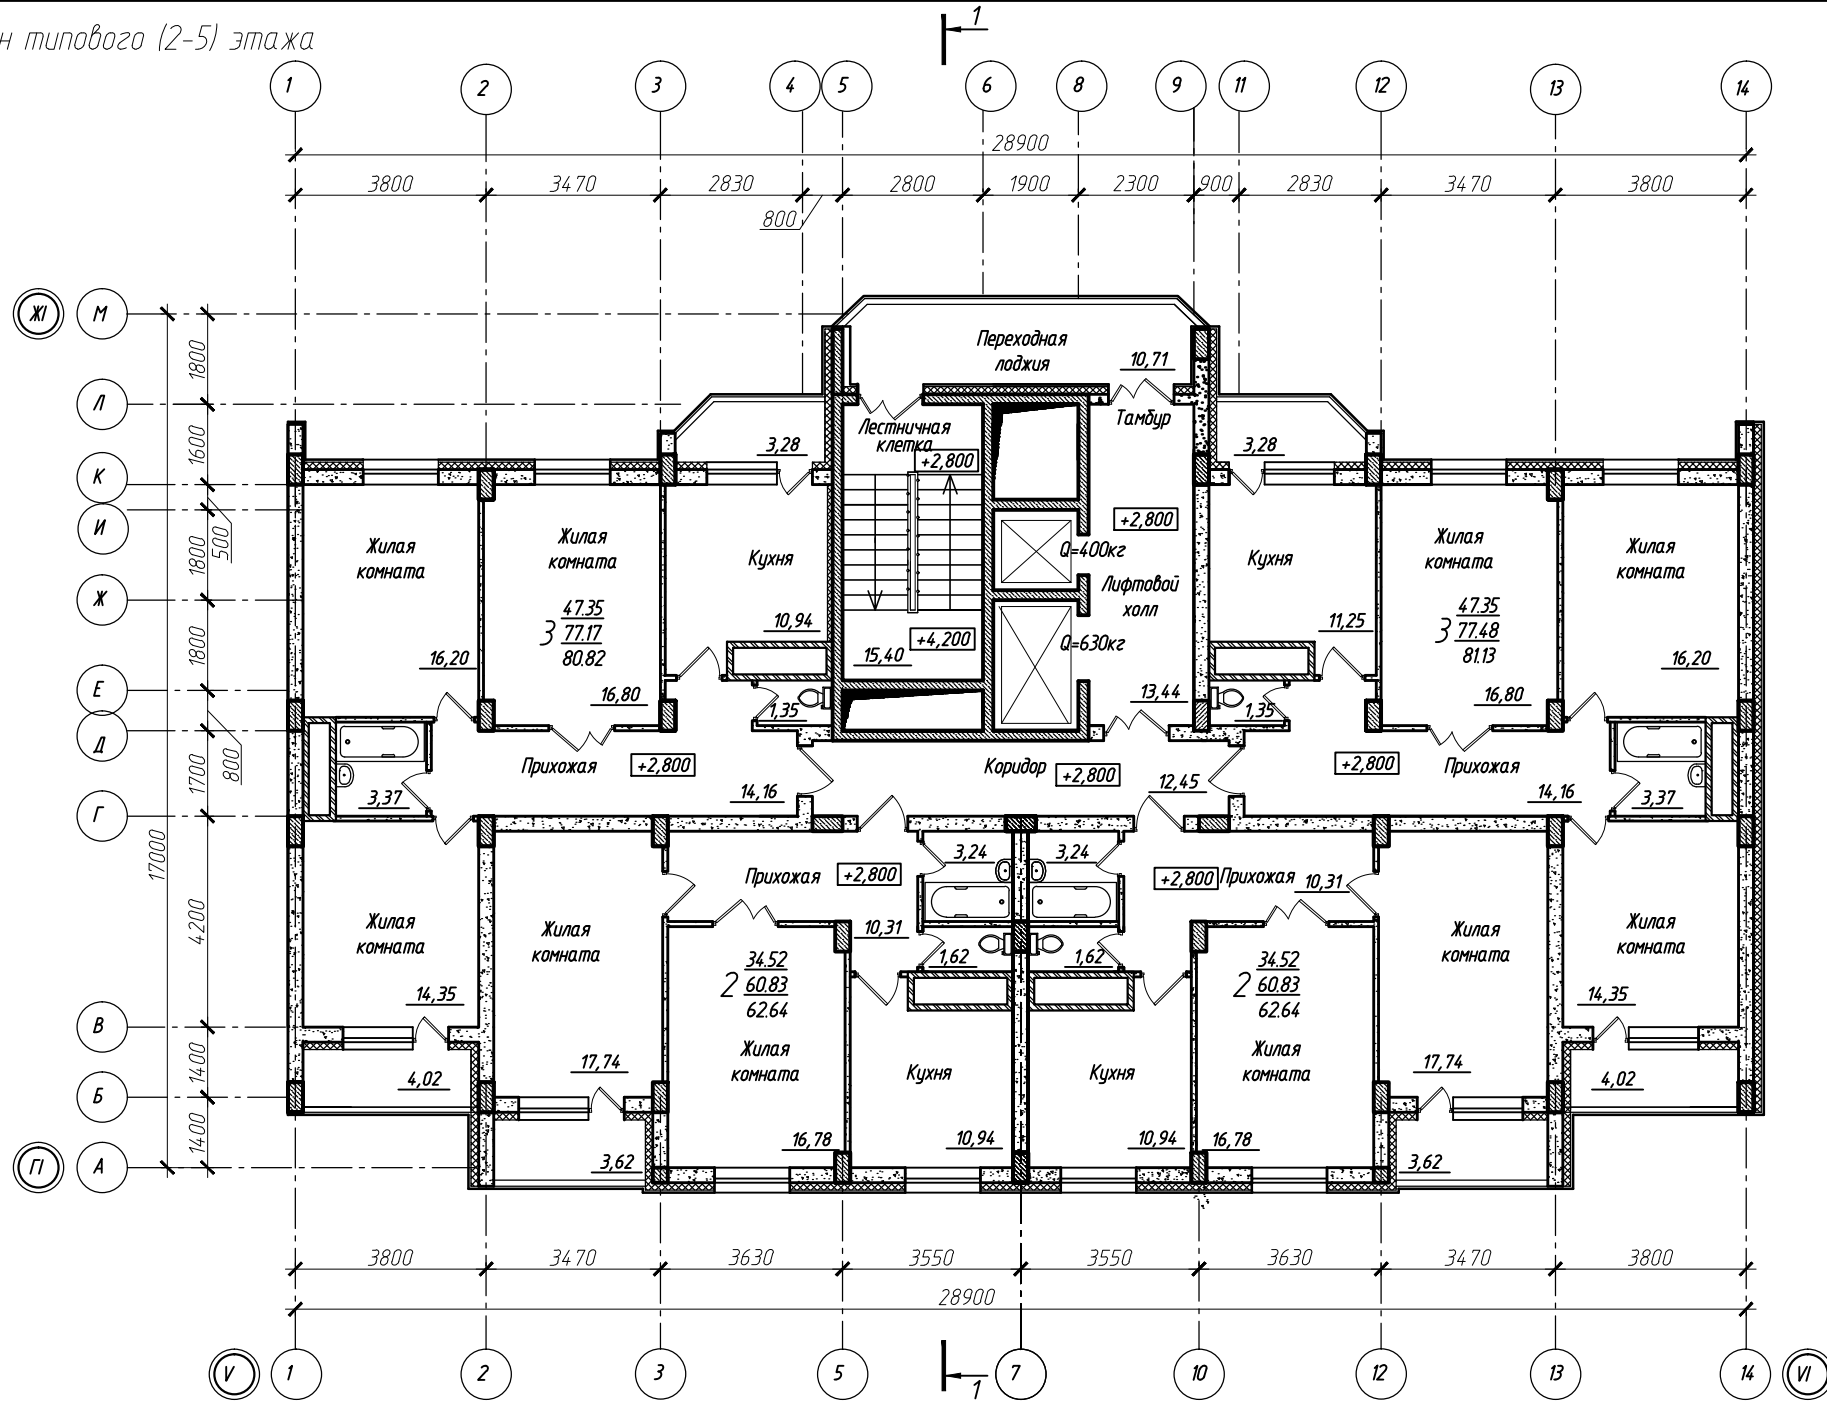

План типового (2-5) этажа

					АЕС-PR-UCH-2014-AP			
					"Жилые дома" по адресу: г.Воронеж, Московский проспект, 142-а			
Изм.	Км.уч.	Лист	№ док.	Подп.	Дата			
						Стadia	Лист	Листов
						п		
Н.контр.	Струкова				04.14			
Проверил					04.14			
Разработал	Киктева				04.14			
План типового (2-5) этажа								
						Формат	A4x3	