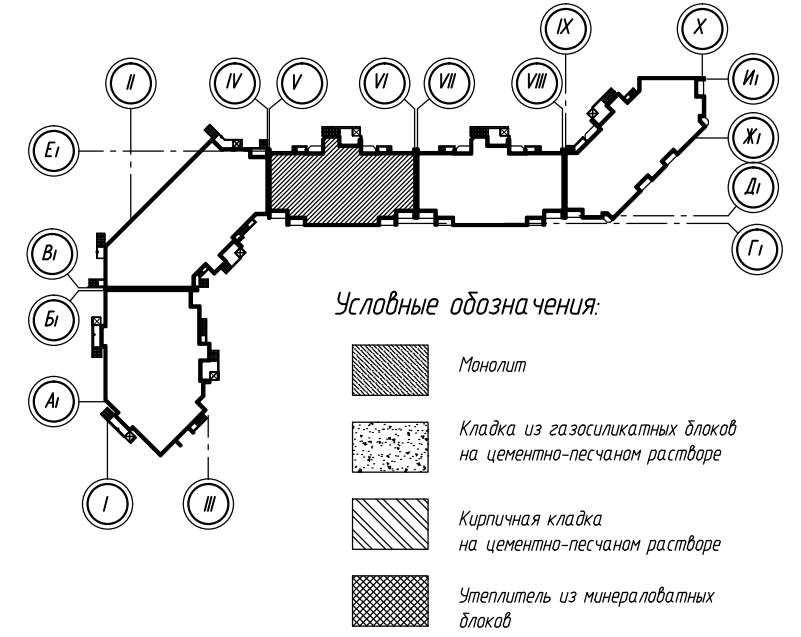

План типового (2-5) этажа

					АЕС-PR-UCH-2014-AP			
					"Жилые дома" по адресу: г.Воронеж, Московский проспект, 142-а			
Изм.	Км.уч.	Лист	№ док.	Подп.	Дата			
						Стadia	Лист	Листов
						п		
Н.контр.	Струкова				04.14			
Проверил					04.14			
Разработал	Киктева				04.14			
План типового (2-5) этажа								
						Формат	A4x3	