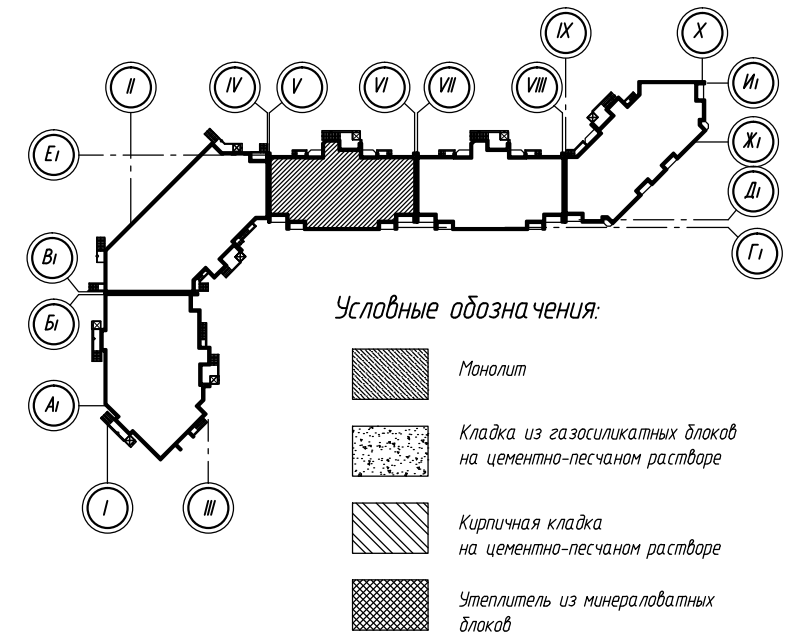

План 1 этажа

					АЕС-PR-UCH-2014-AP		
					"Жилые дома" по адресу: г.Воронеж, Московский проспект, 142-а		
Изм.	Км.уч.	Лист	№ док.	Подп.	Дата		
						Жилой дом поз. 2. Секция 3 в осях V-VI, Г-ЖI	
						Стadia	Лист
						п	Листов
Н.контр.	Струкова				04.14		
Проверил					04.14		
Разработал	Киктева				04.14		
План 1 этажа							
						Формат	A4x3