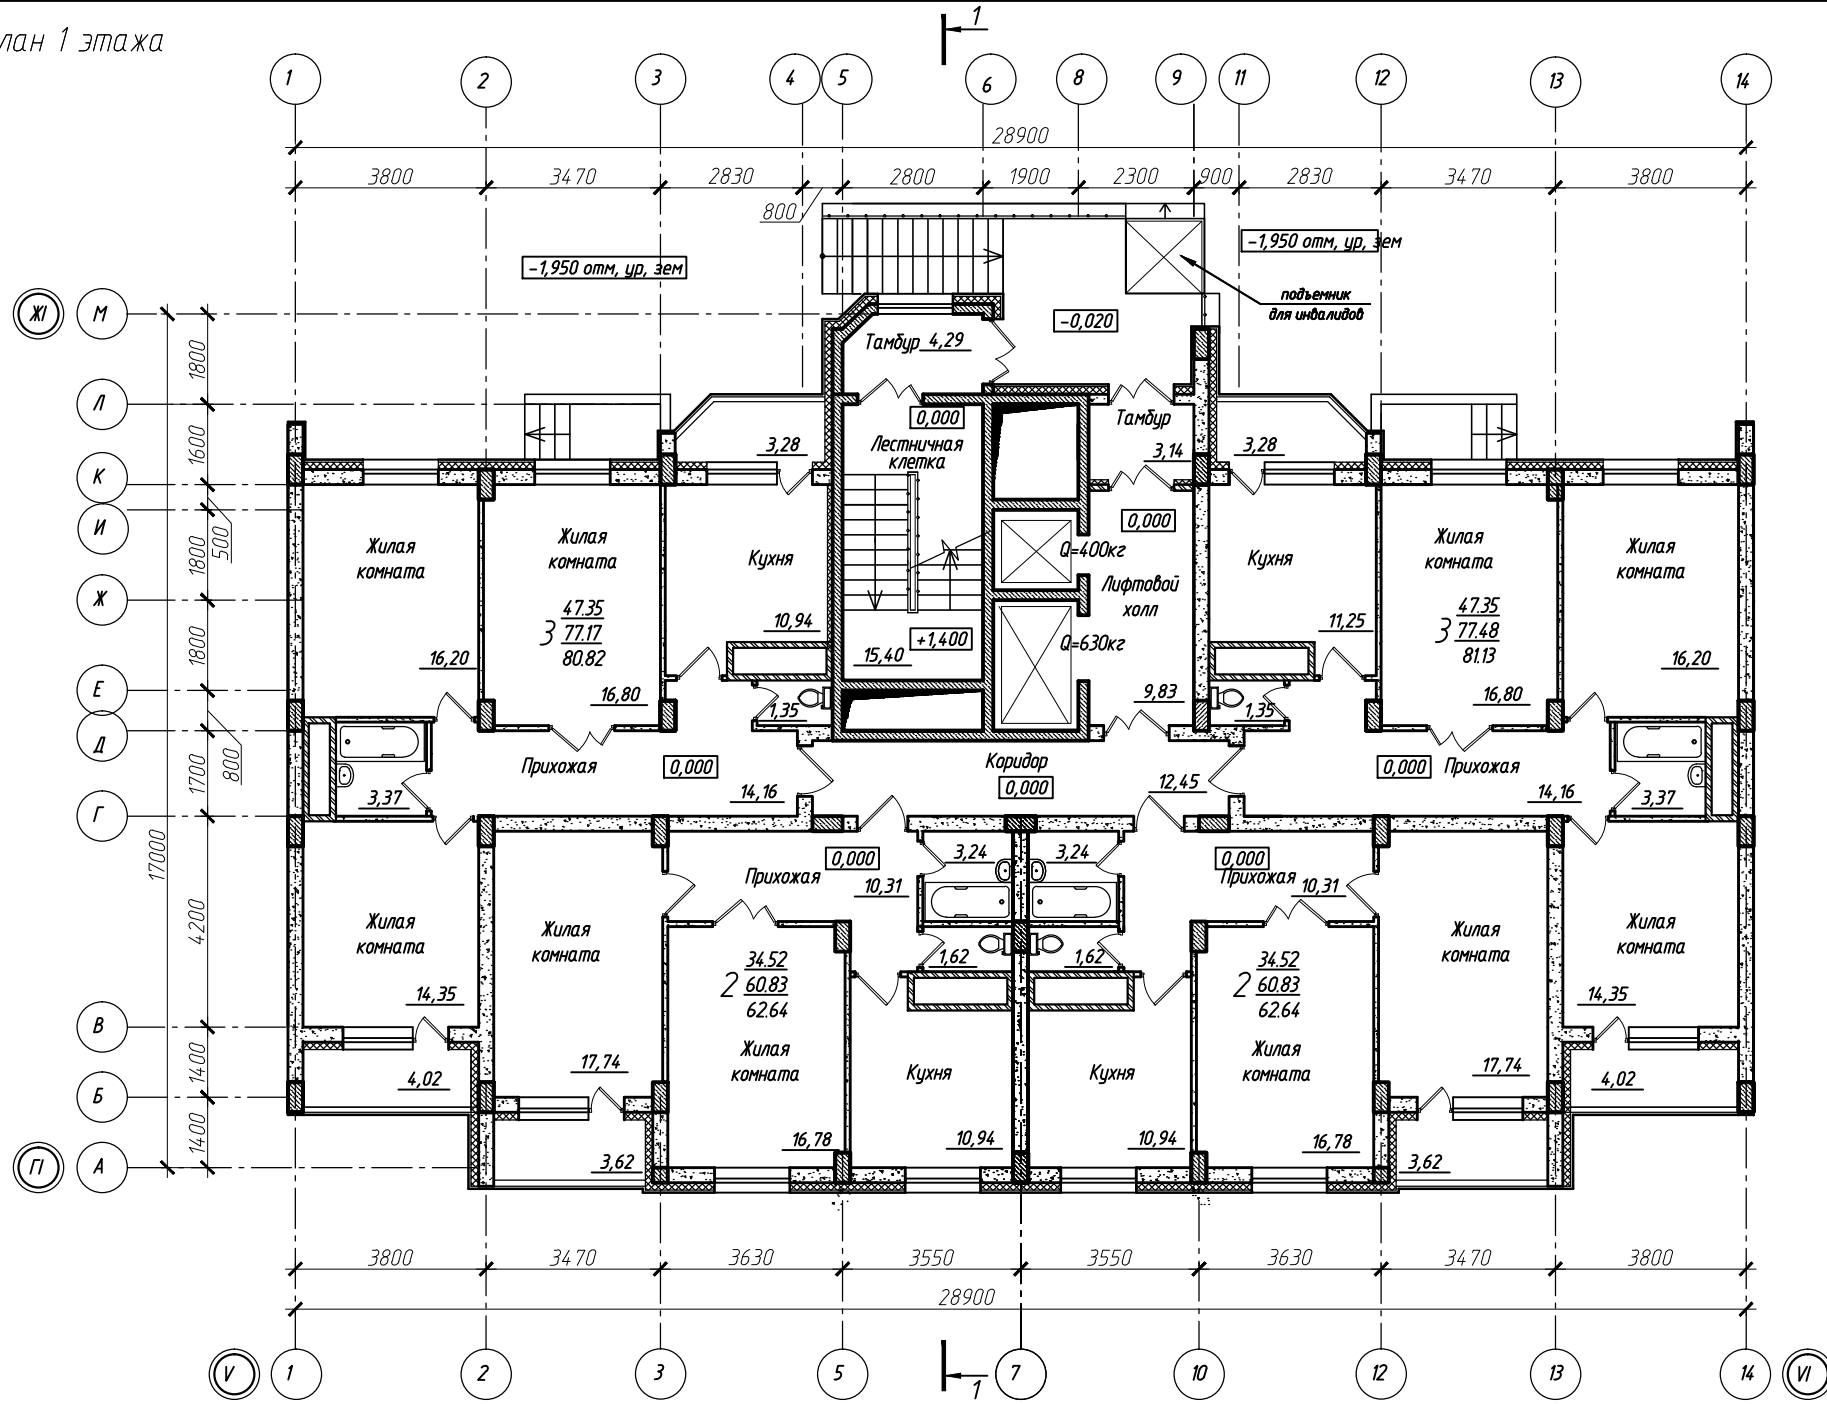

План 1 этажа

					АЕС-PR-UCH-2014-AP		
					"Жилые дома" по адресу: г.Воронеж, Московский проспект, 142-а		
Изм.	Км.уч.	Лист	№ док.	Подп.	Дата		
						Жилой дом поз. 2. Секция 3 в осях V-VI, Г-ЖI	
						Стadia	Лист
						п	Листов
Н.контр.	Струкова				04.14		
Проверил					04.14		
Разработал	Киктева				04.14		
План 1 этажа							
						Формат	A4x3